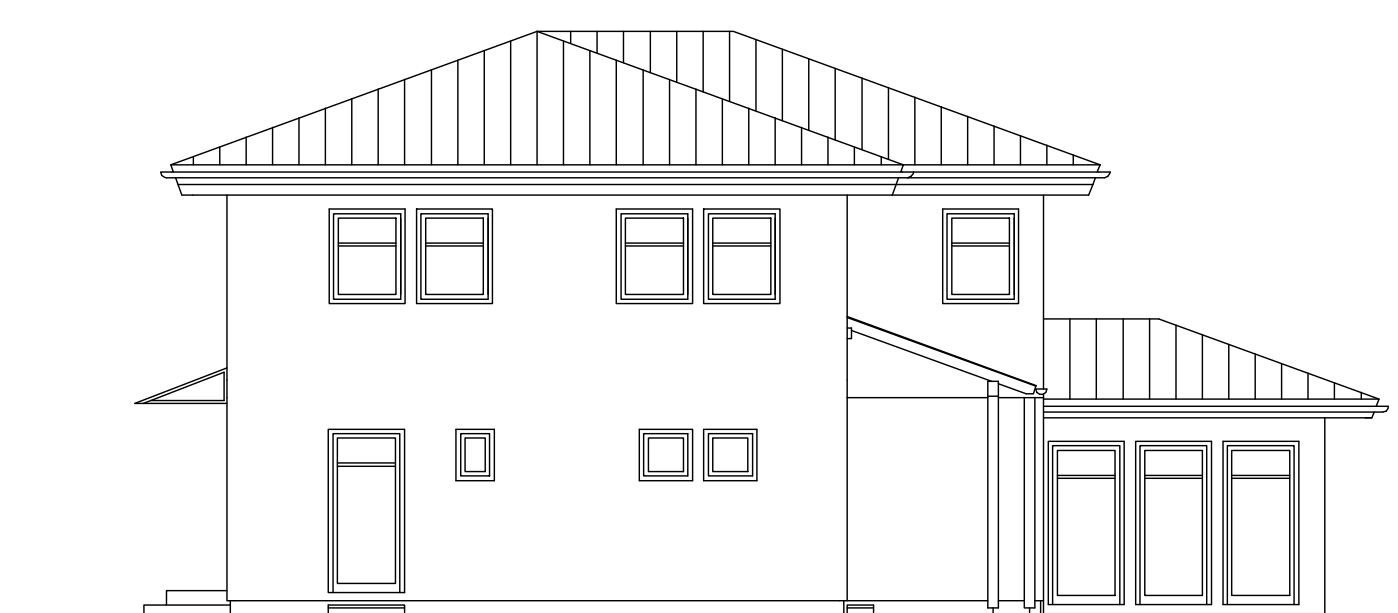

TOP LINE 135
WALMDACH 20° DN
17.01.2006

SCHNITT A-A

TOP LINE 135
WALMDACH 20° DN
17.01.2006

NORDANSICHT

SÜDANSICHT

TOP LINE 135
WALMDACH 20° DN
17.01.2006

WESTANSICHT

OSTANSICHT

TOP LINE 135
WALMDACH 20° DN
17.01.2006

KELLERGESCHOSS

TOP LINE 135
WALMDACH 20° DN
17.01.2006

ERDGESCHOSS

TOP LINE 135
WALMDACH 20° DN
17.01.2006

OBERGESCHOSS