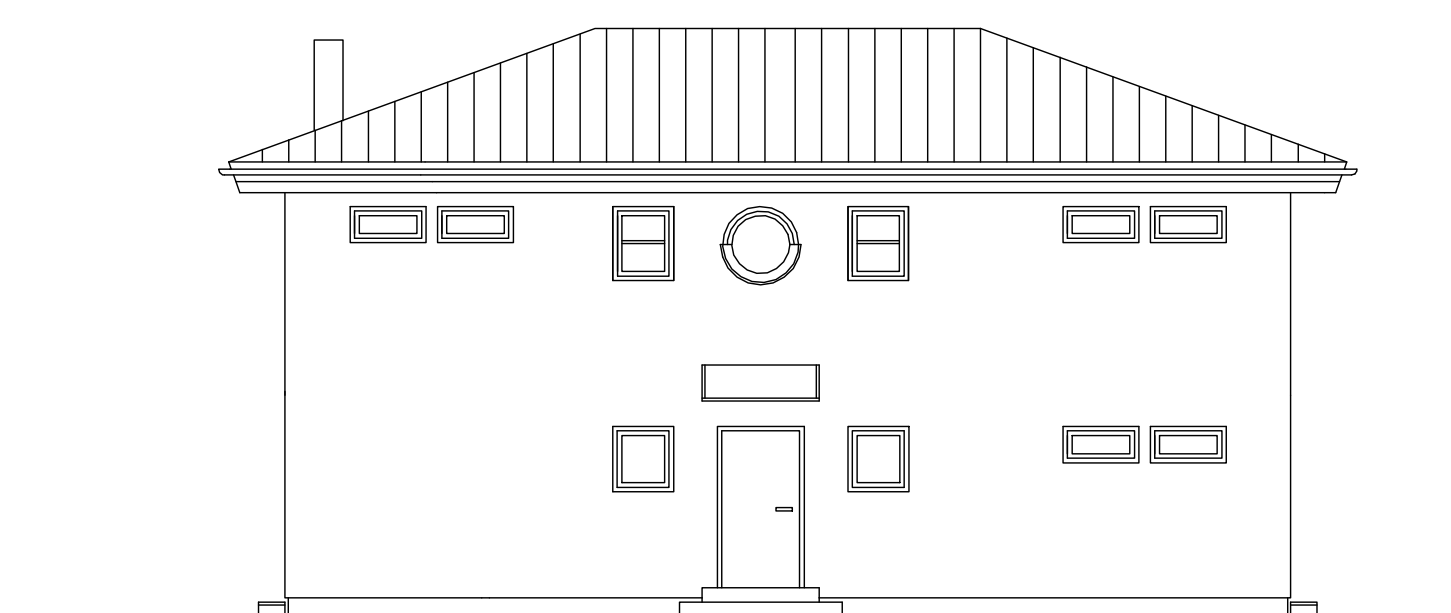

TOP LINE 135
WALMDACH 20° DN
17.01.2006

SCHNITT A-A

TOP LINE 135
WALMDACH 20° DN
17.01.2006

NORDANSICHT

SÜDANSICHT

TOP LINE 135
WALMDACH 20° DN
17.01.2006

WESTANSICHT

OSTANSICHT

TOP LINE 135
WALMDACH 20° DN
17.01.2006

KELLERGESCHOSS

TOP LINE 135
WALMDACH 20° DN
17.01.2006

ERDGESCHOSS

TOP LINE 135
WALMDACH 20° DN
17.01.2006

OBERGESCHOSS