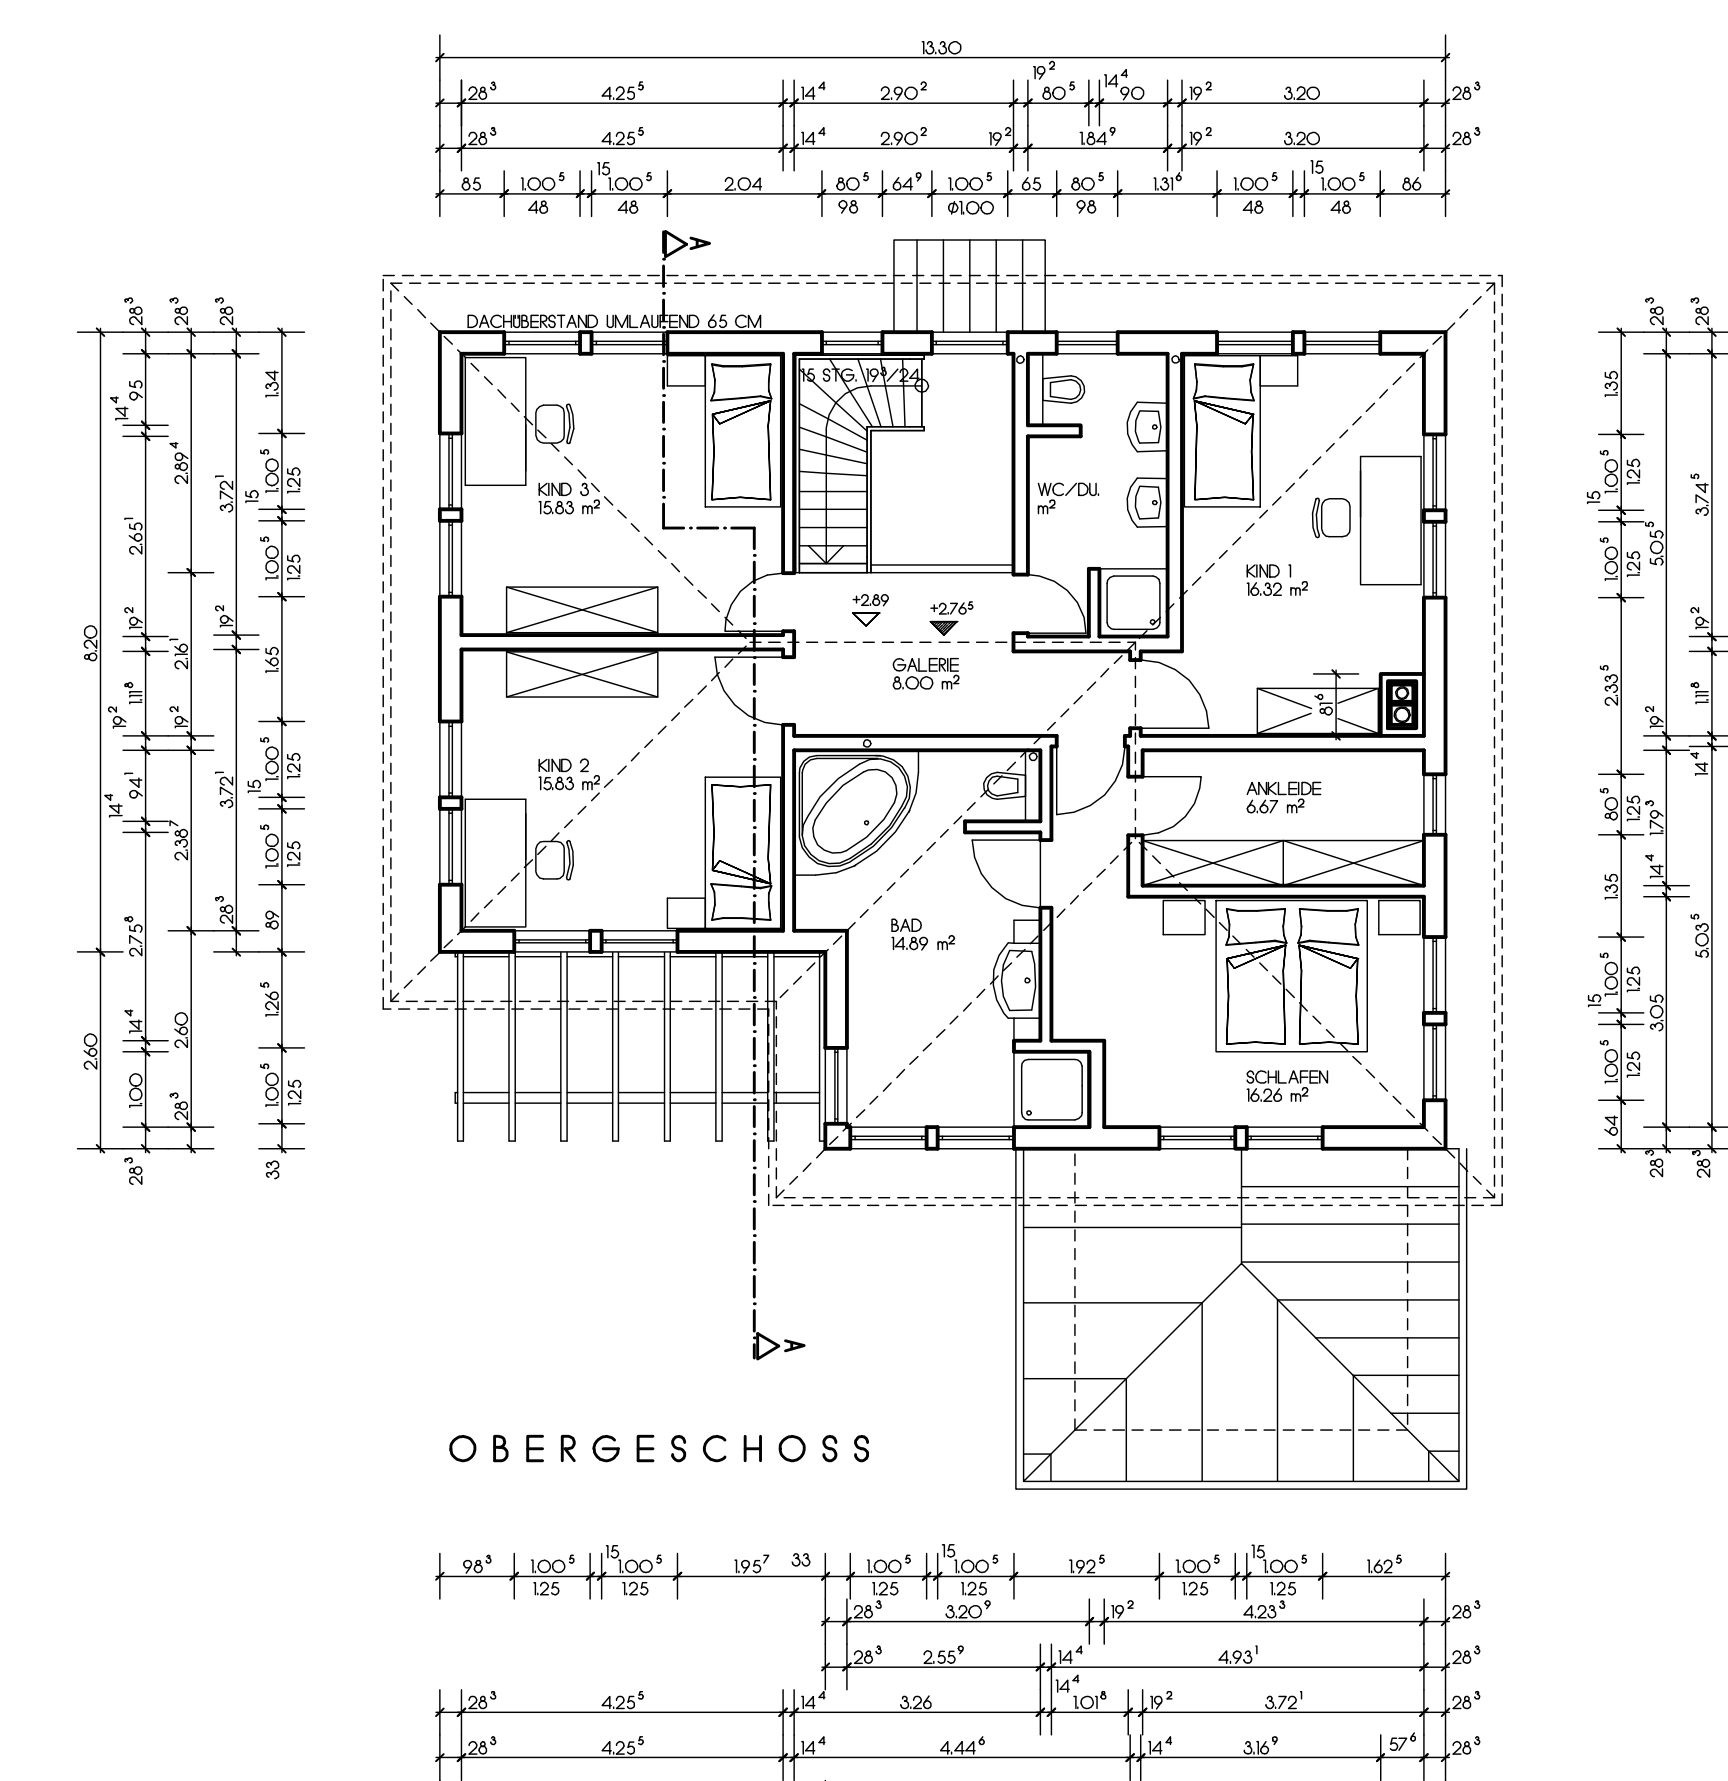

TOP LINE 135
WALMDACH 20° DN
17.01.2006

SCHNITT A-A

TOP LINE 135
WALMDACH 20° DN
17.01.2006

NORDANSICHT

SÜDANSICHT

TOP LINE 135
WALMDACH 20° DN
17.01.2006

WESTANSICHT

OSTANSICHT

TOP LINE 135
WALMDACH 20° DN
17.01.2006

KELLERGESCHOSS

TOP LINE 135
WALMDACH 20° DN
17.01.2006

ERDGESCHOSS

TOP LINE 135
WALMDACH 20° DN
17.01.2006

OBERGESCHOSS