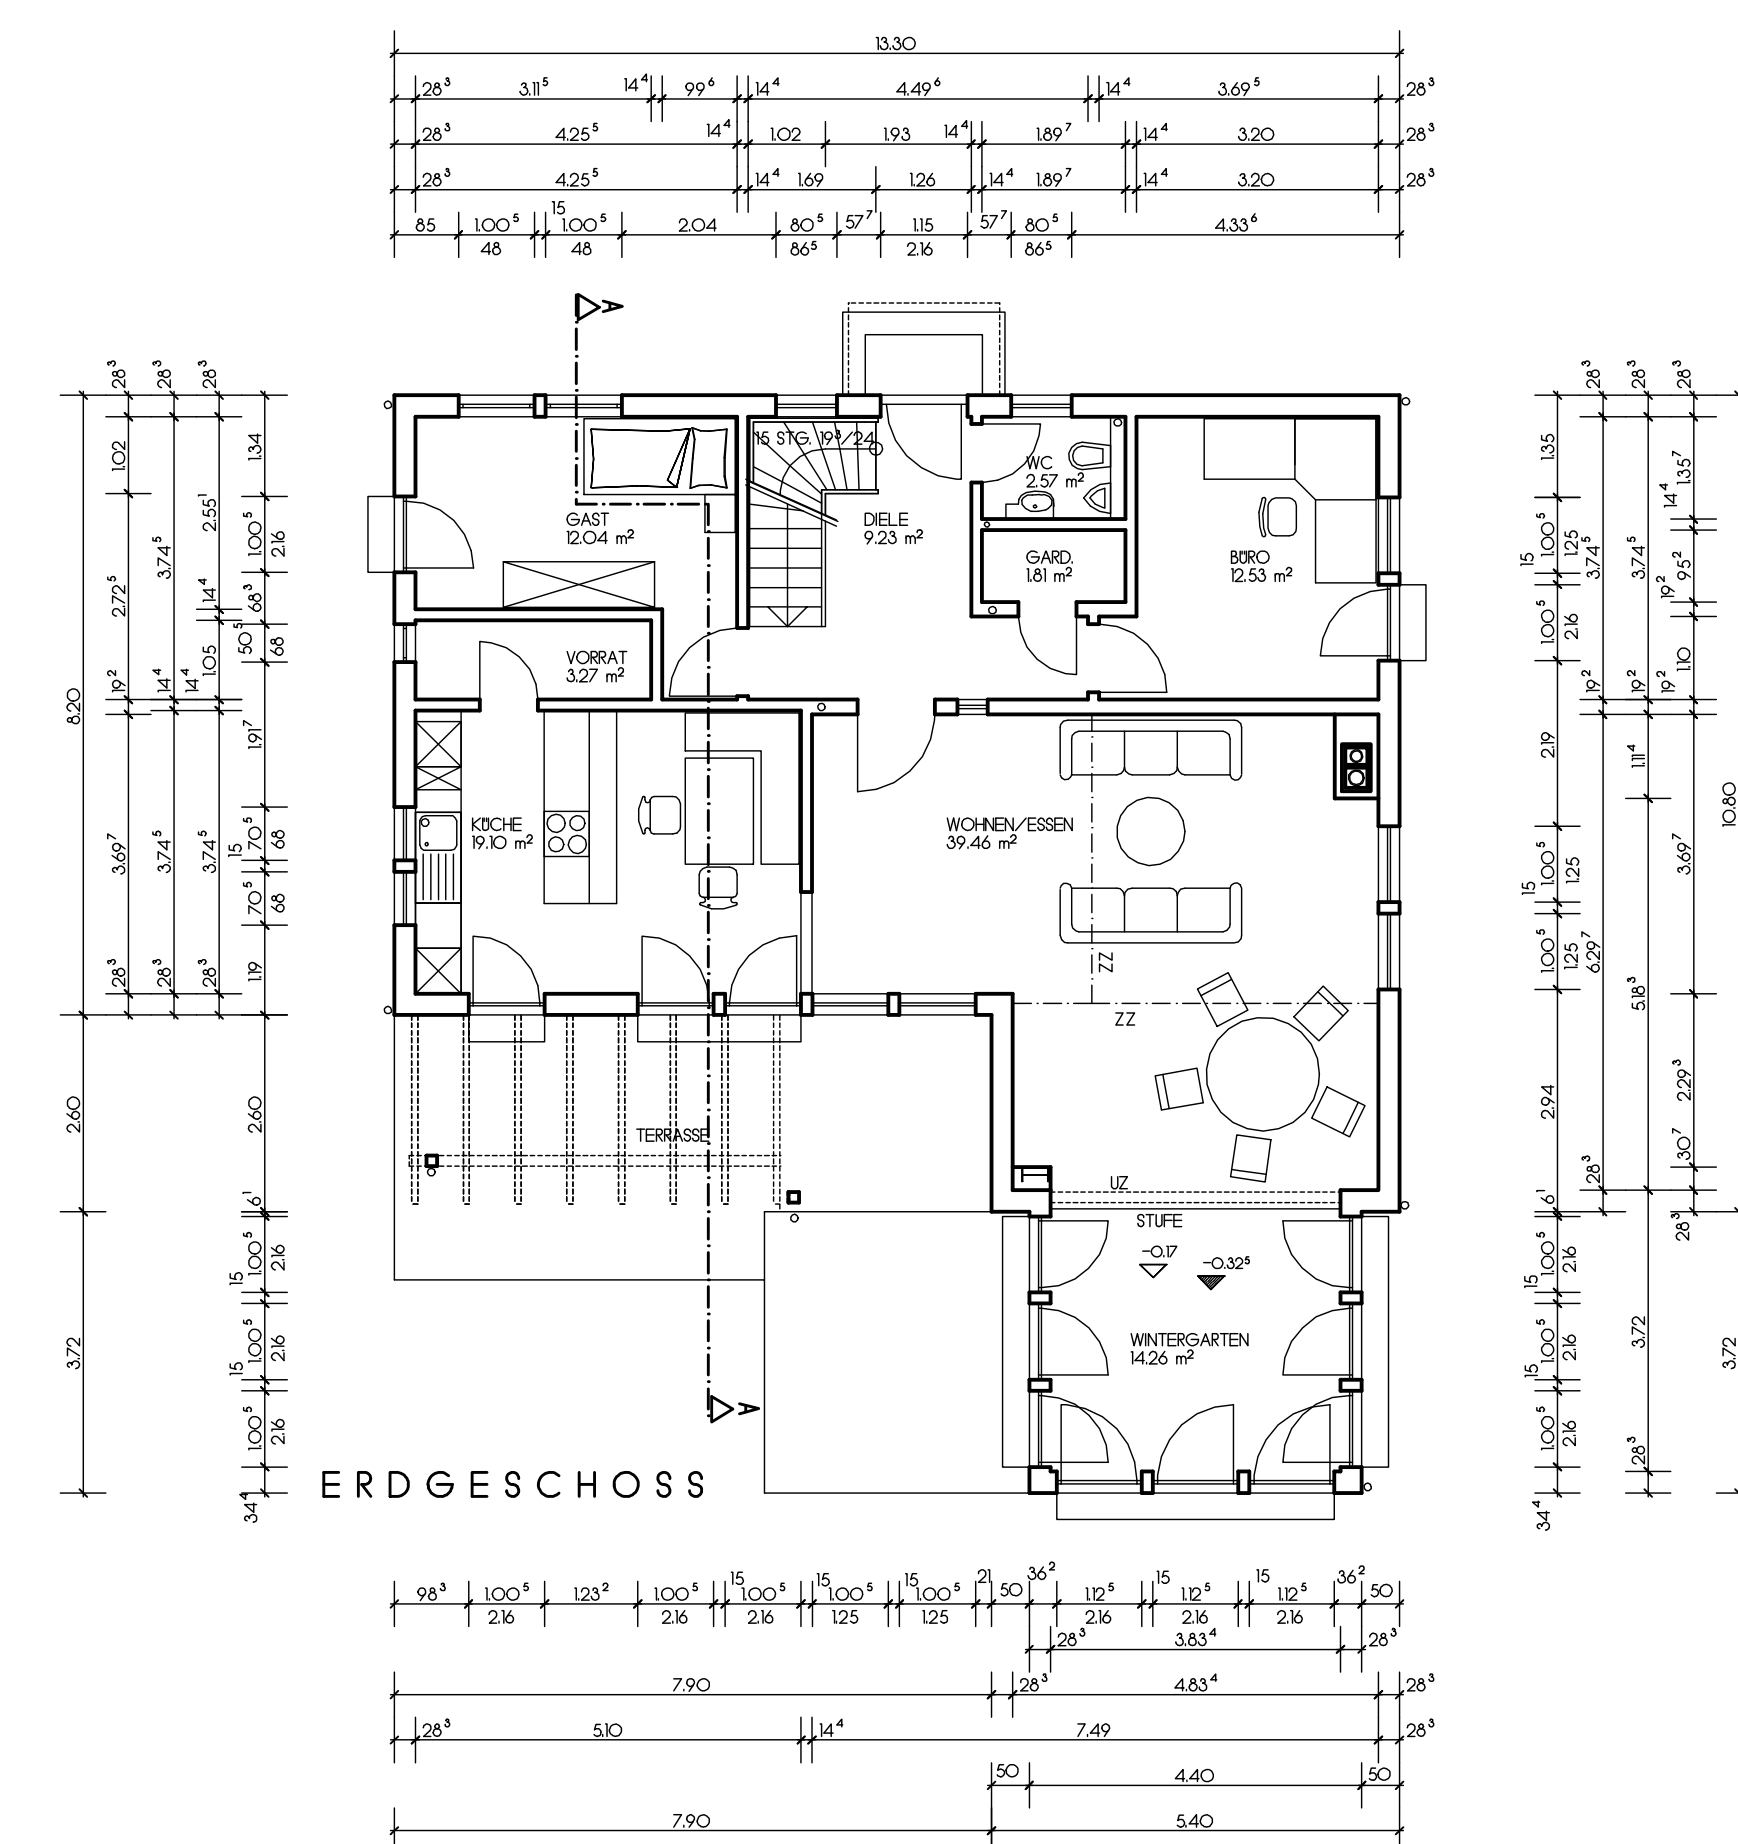

TOP LINE 135
WALMDACH 20° DN
17.01.2006

SCHNITT A-A

TOP LINE 135
WALMDACH 20° DN
17.01.2006

NORDANSICHT

SÜDANSICHT

TOP LINE 135
WALMDACH 20° DN
17.01.2006

WESTANSICHT

OSTANSICHT

TOP LINE 135
WALMDACH 20° DN
17.01.2006

KELLERGESCHOSS

TOP LINE 135
WALMDACH 20° DN
17.01.2006

ERDGESCHOSS

TOP LINE 135
WALMDACH 20° DN
17.01.2006

OBERGESCHOSS