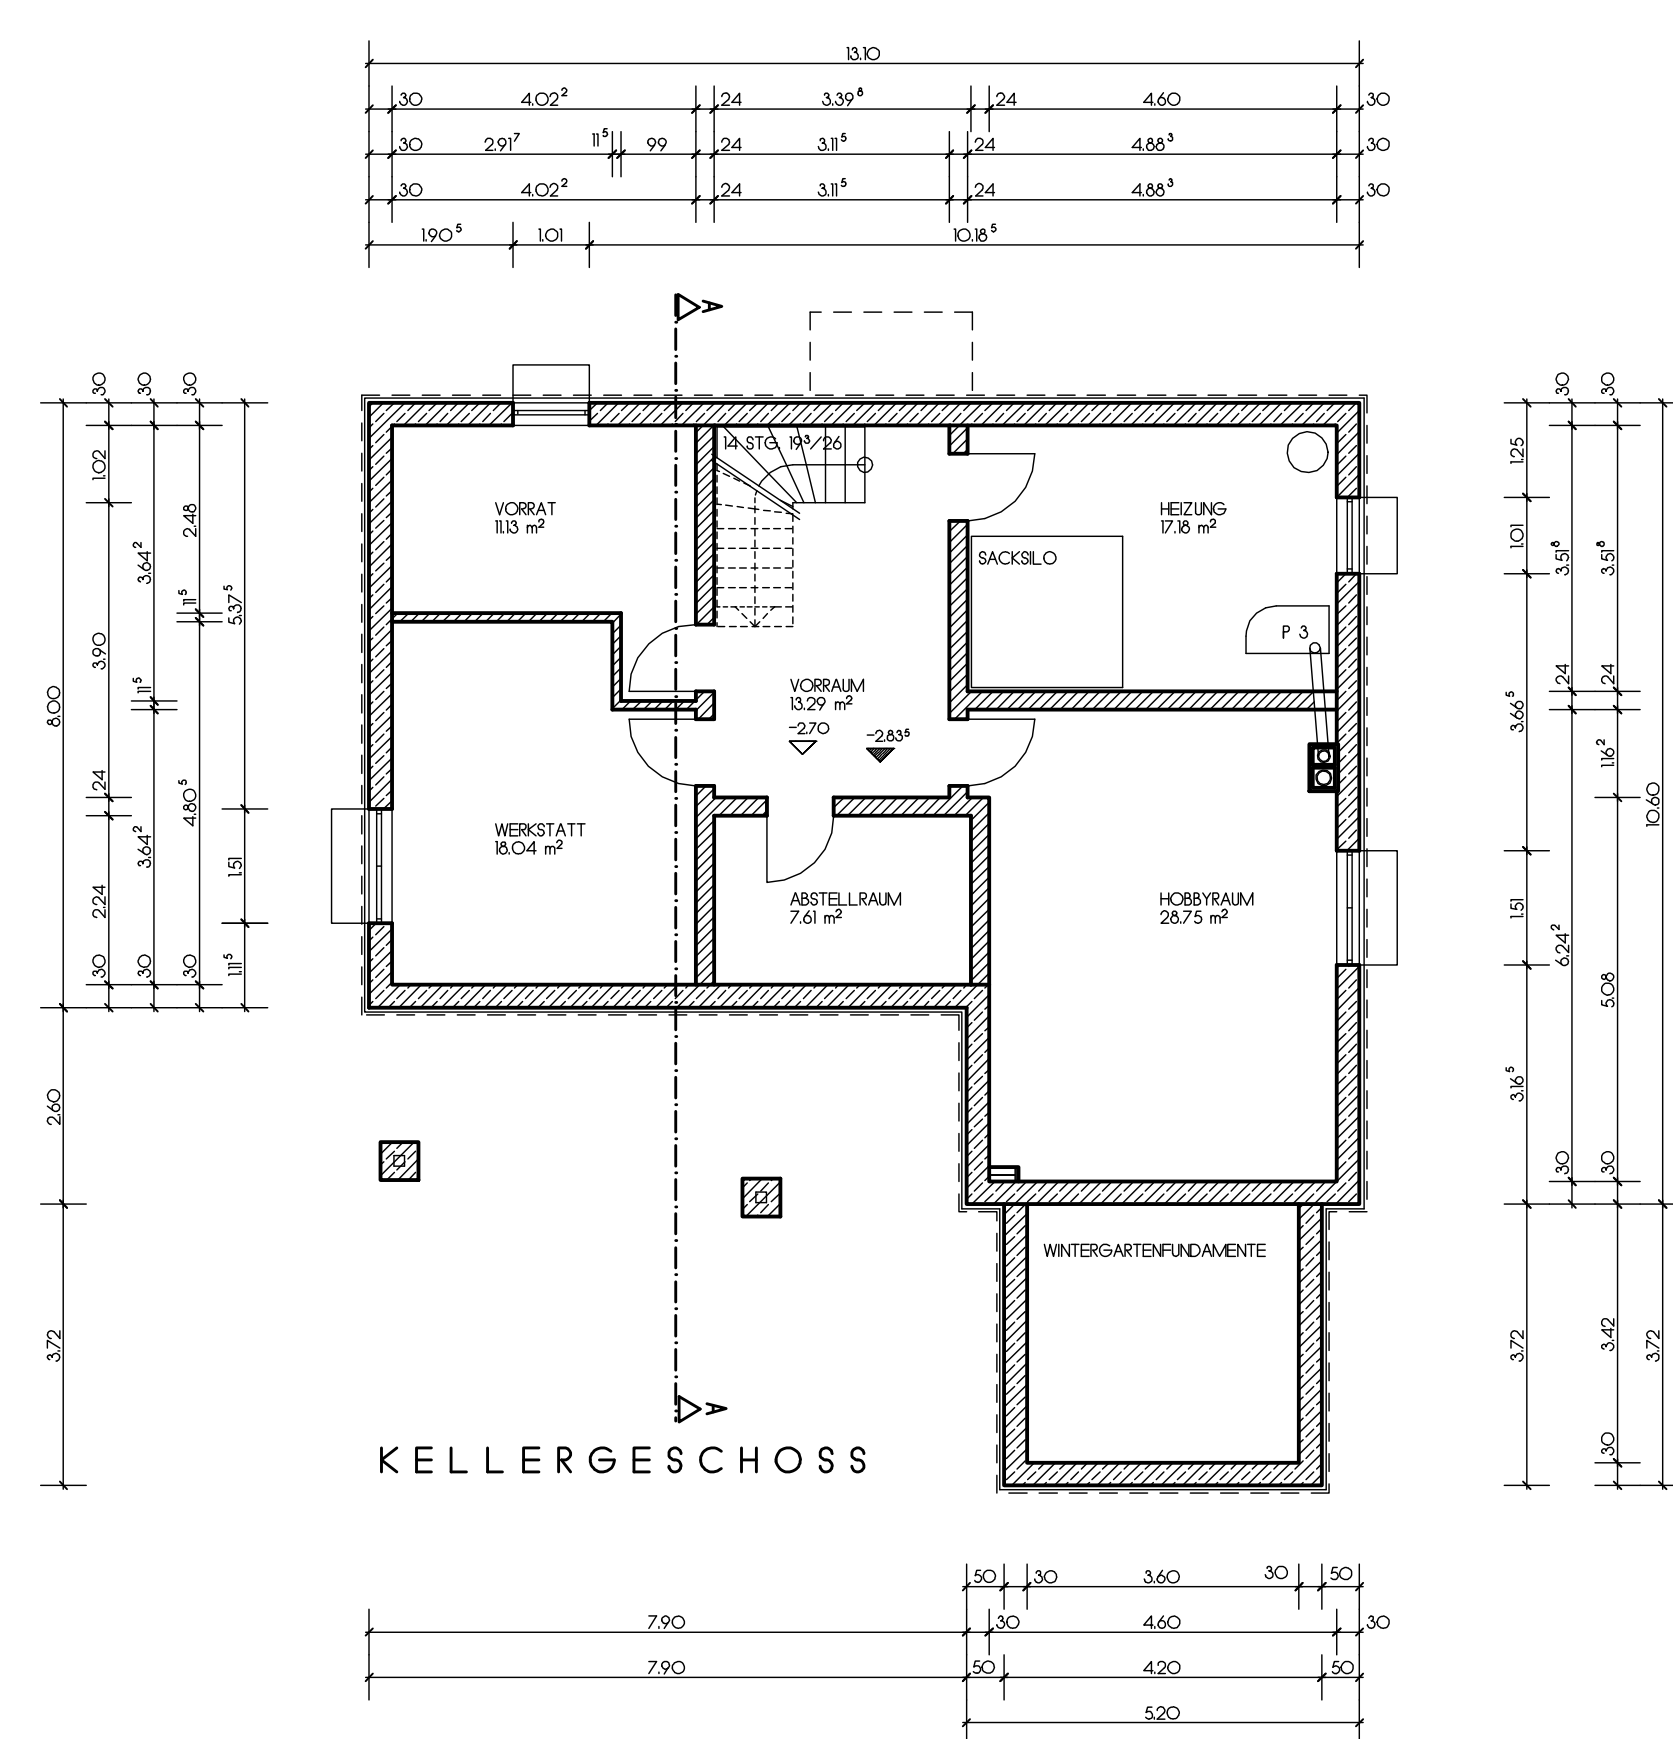

TOP LINE 135
WALMDACH 20° DN
17.01.2006

SCHNITT A-A

TOP LINE 135
WALMDACH 20° DN
17.01.2006

NORDANSICHT

SÜDANSICHT

TOP LINE 135
WALMDACH 20° DN
17.01.2006

WESTANSICHT

OSTANSICHT

TOP LINE 135
WALMDACH 20° DN
17.01.2006

KELLERGESCHOSS

TOP LINE 135
WALMDACH 20° DN
17.01.2006

ERDGESCHOSS

TOP LINE 135
WALMDACH 20° DN
17.01.2006

OBERGESCHOSS